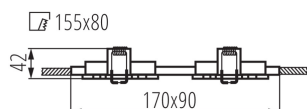

Faretto decorativo

5905339194558

Kanlux SEIDY è una famosa famiglia di apparecchi con la possibilità di scegliere da 1 a 4 punti luce. Possono essere combinati per creare l'illuminazione perfetta per caffetterie, interni d'albergo ma anche per spazi domestici.

DATI GENERALI:

Colore: bianco opaco

Soggetta all'uso di lampade autoschermanti: si

Luogo di montaggio: per montaggio a incasso nel soffitto

Luogo d'uso: all'interno

Distanza minima dall' oggetto illuminata: 0,5m

Sorgente di luce sostituibile: si

Il prodotto non è adatto al montaggio sulle superfici normalmente infiammabili: >35W

Il prodotto non può essere ricoperto con materiale termoisolante: si

Lampada inclusa: non

Lunghezza [mm]: 170

Larghezza [mm]: 90

Altezza [mm]: 39

Foro di montaggio [mm]: 155x80

Lunghezza del cavo [mt]: 0.12

DATI TECNICI:

Tensione nominale [V]: 12 AC; 12 DC

Potenza massima [W]: 2 x max 50

Grado di protezione contro le scosse elettriche: III

Lampada: MR16

Attacco: Gx5,3

Temperatura esercizio [°C]: 5÷25

La plafoniera è adatta alle sorgenti di luce delle seguenti

classi energetiche: A++,A+,A,B,C,D,E

Materiale del corpo: lega di alluminio

Tipo di allacciamento: estremità libere dei conduttori

Sezione tubo [mm²]: 0.75

Angolo di regolazione della plafoniera: su un asse

Angolo di regolazione della plafoniera [°]: 30

Grado IP: 20

DATI LOGISTICI:

Unità di misura: pezzo

Tipo di confezionamento: 50

Numero di pezzi nell' imballaggio secondario: 1

Numero di pezzi in un imballaggio : 50

Peso unitario netto [g]: 248

Grammatura [g]: 316

Lunghezza dell'unità di imballaggio [cm]: 10.5

Larghezza dell'unità di imballaggio [cm]: 5.5

Altezza dell'unità di imballaggio [cm]: 18